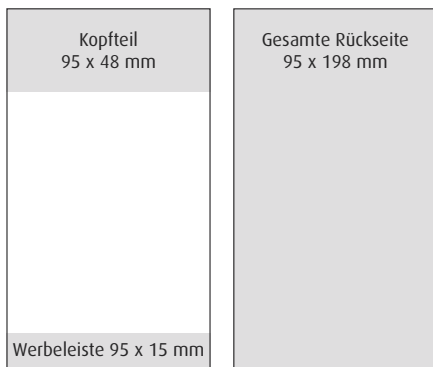

Mit fertig montiertem Schieber zur Tagesmarkierung.

Kalenderformat gesamt 95 x 198 mm

Kalendarium 95 x 135 mm

Kalendarium mehrsprachig
(D, GB, F)

Individuelle Firmenpräsentation

Dreimonatsplaner Mini G-103