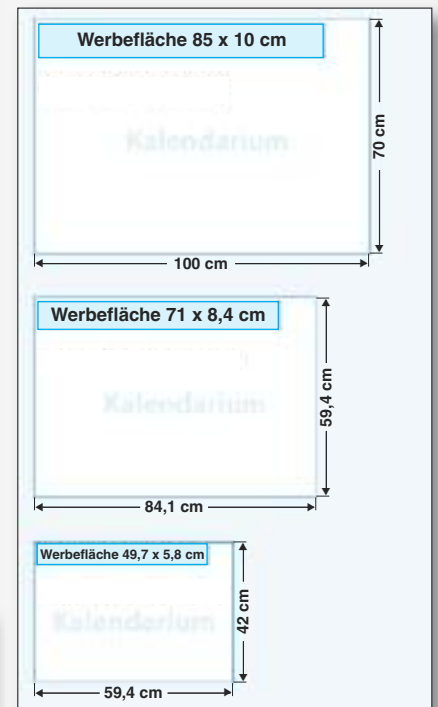

Jahresplaner P-401 DIN A2	100	200	300	500	1000
Preis des Planers je Stück	2,13 €	1,04 €	0,78 €	0,49 €	0,27 €
Jahresplaner P-402 DIN A1	100	200	300	500	1000
Preis des Planers je Stück	2,61 €	1,33 €	0,99 €	0,65 €	0,45 €
Jahresplaner P-403 DIN B1	100	200	300	500	1000
Preis des Planers je Stück	2,96 €	1,63 €	1,14 €	0,79 €	0,54 €

Alle Preise inklusive Verpackung und Fracht zuzüglich 19% MwSt. Lieferung frei Haus an eine Adresse innerhalb Deutschlands. Druckfertige Daten werden von Ihnen gestellt. Eventuelle Satzkosten werden nach Aufwand gesondert berechnet.

JOHANN LÜTTGEN
GMBH & CO KG
GRAPHISCHER BETRIEB

41179 MÖNCHENGLADBACH
MAX-REGER-STRASSE 59

TELEFON: 0 21 61 / 9 07 37 - 0
TELEFAX: 0 21 61 / 9 07 37 40

info@luttgen-druck.de
www.luttgen-druck.de